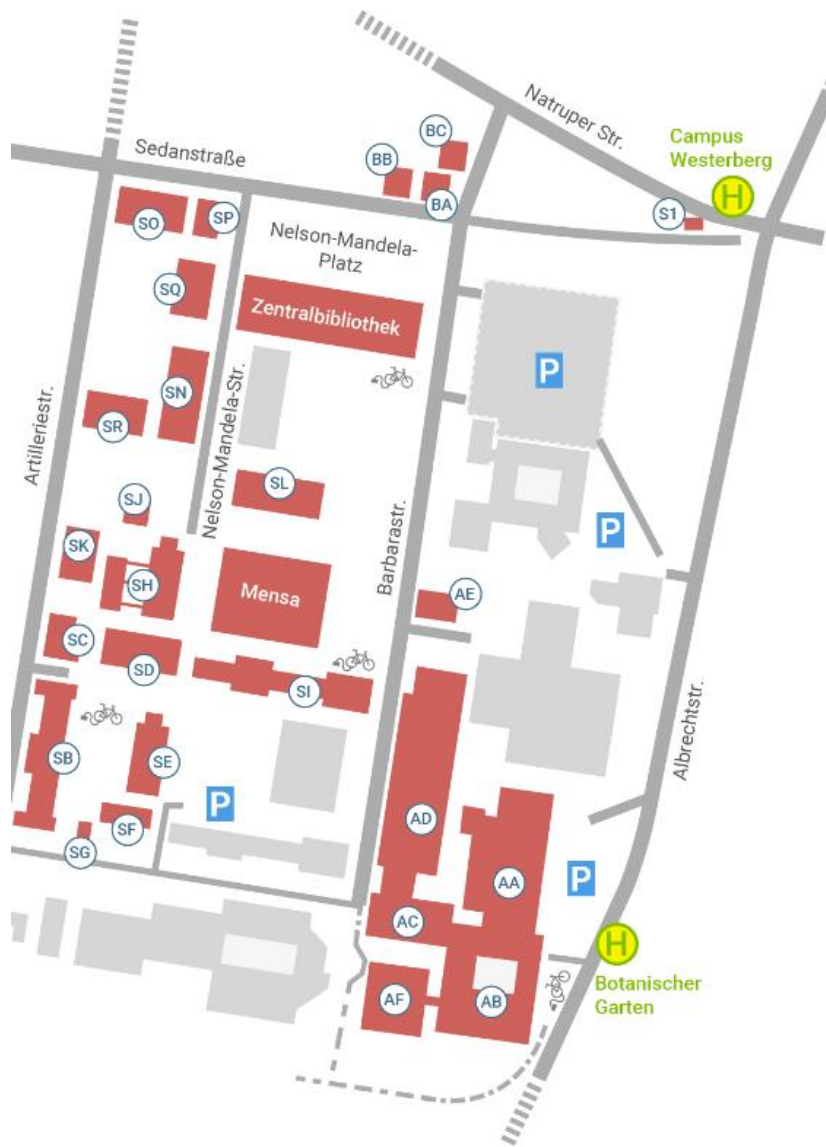

BHGL-Mitgliederversammlung 03.03.2023 ab 13 Uhr

Hochschule Osnabrück, Campus Westerberg, Gebäude SL

Anreise:

Die Veranstaltung findet auf dem Gelände der Hochschule Osnabrück, am Campus Westerberg statt. Der Sitzungsraum befindet sich im SL-Gebäude. Die genaue Raumnummer wird noch bekanntgegeben.

Anreise mit dem PKW:

Eine Anreise mit dem eigenen PKW ist problemlos möglich. Parkmöglichkeiten befinden sich ca. 1-2 Minuten entfernt vom Veranstaltungsgebäude. Zieladresse für das Navigationsgerät lautet Barbarastraße 22, 49076 Osnabrück. Hier befindet sich die Bibliothek, die Parkmöglichkeiten befinden sich auf der gegenüberliegenden Straßenseite.

Anreise mit Bus und Bahn:

Den Campus Westerberg erreichen Sie mit den Buslinien 16 und 17, beide Linien fahren die Haltestelle "Botanischer Garten" in der Albrechtstraße an. Die Linie 16 fährt zusätzlich die Haltestelle „Nelson-Mandela-Platz" (direkt vor der Bibliothek). Die Haltestelle „Campus Westerberg“ an der Natruperstraße erreichen Sie mit den Linien M2, 11, 16 und 17. Für die Tagungsteilnehmer*innen empfehlen wir die Bushaltestelle „Campus Westerberg“, auch wenn diese ca. 4-5 Minuten Fußweg vom Veranstaltungsgebäude entfernt ist.

Abreise mit dem Bus:

Vom Campus Westerberg bieten sich die Bushaltestellen „Campus Westerberg“ an. Von dieser fahren in kurzen Abständen die Buslinien 16, 17 und M2 bis zum Hauptbahnhof.

Abbildung 1: Lageplan, Campus Westerberg